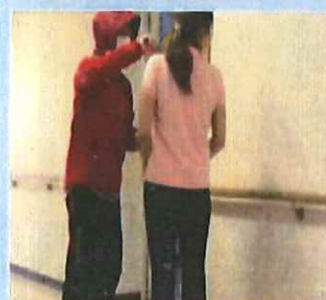

不審者にナイフで脅された